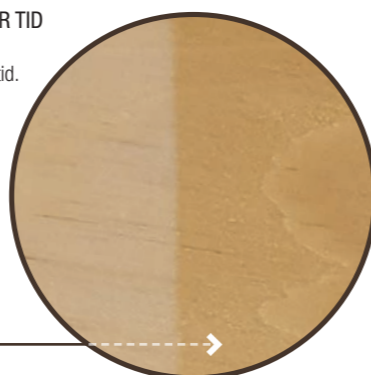

LA NATUREN INSPIRERE

Dette fargekartet er satt sammen av våre vakreste interiørbeis-farger. Vi har hentet inspirasjon fra både fjell og sjø. Fargepaletten består av brune, grå og lyse toner som gir deg muligheten til å skape et vakkert rom det er godt å oppholde seg i.

TREVERK VIL ENDRE SEG OVER TID

Treverk vil mørkne og gulne over tid. Underlaget kan påvirke fargen. Derfor er det viktig å teste fargen på en liten del av veggene før du går i gang med å beise hele.

Eksempel på gulnet treverk